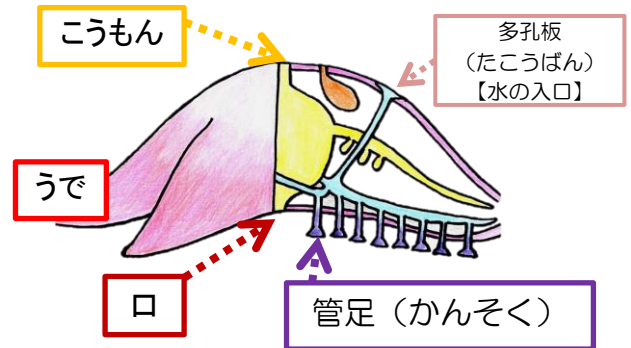

ヒトデ（海星）

○体のつくり

星のようにのびている部分は、足じゃなくて腕（うで）だよ。足は管足（かんそく）といって、吸盤（きゅうばん）になってるよ。この足で岩にくっつくことができるんだ。口は、おなか側にあってアサリなどの貝をたべるよ。ウンチはせなかにある肛門（こうもん）から出すんだよ。

○ヒトデのお食事

ヒトデは、胃（い）を口からべろっと出し、エサをつつみこんで溶（と）かして食べるんだ。アサリやカキなどの貝を食べるときは、管足（かんそく）を使って殻（から）をこじ開けて、すき間に胃をさしこんで食べることもできるよ。すごいね。

ヒトデの口

ヒトデのこうもん

- ヒトデの星のようにのびている部分^{ぶぶん}は、（ ）です。
- ヒトデの足は（ ）とよび、吸盤^{きゅうばん}になっていて岩にくっつくことができます。
- ヒトデはエサを食べるとき、口から（ ）を外に出してエサをつつみこみ溶^とかして食べます。

気づき・感想

こたえ

ヒトデ（海星）

〇体のつくり

星のようにのびている部分は、足じゃなくて腕（うで）だよ。足は管足（かんそく）といって、吸盤（きゅうばん）になってるよ。この足で岩にくっつくことができるんだ。口は、おなか側にあってアサリなどの貝をたべるよ。ウンチはせなかにある肛門（こうもん）から出すんだよ。

〇ヒトデのお食事

ヒトデは、胃（い）を口からべろっと出し、エサをつつみこんで溶（と）かして食べるんだ。アサリやカキなどの貝を食べるときは、管足（かんそく）を使って殻（から）をこじ開けて、すき間に胃をさしこんで食べることもできるよ。すごいね。

ヒトデの口

ヒトデのこうもん

- ヒトデの星のようにのびている部分^{ぶぶん}は、（うで）です。
- ヒトデの足は（かんそく）とよび、吸盤^{きゅうばん}になっていて岩にくっつくことができます。
- ヒトデはエサを食べるとき、口から（い）を外に出してエサをつつみこみ溶^とかして食べます。