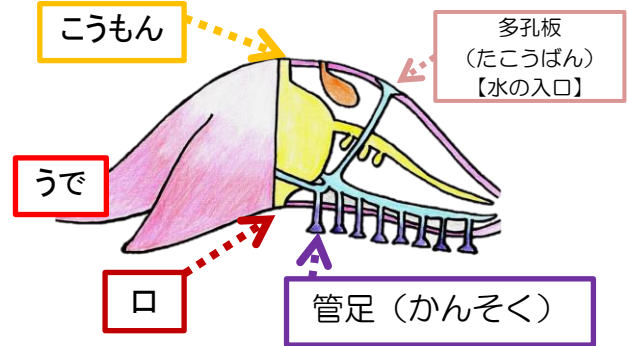

ヒトデ（海星）

○体のつくり

星のようにのびている部分は、足じゃなくて腕（うで）だよ。足は管足（かんそく）といって、吸盤（きゅうばん）になってるよ。この足で岩にくっつくことができるんだ。口は、おなか側にあってアサリなどの貝をたべるよ。ウンチはせなかにある肛門（こうもん）から出すんだよ。

○ヒトデのお食事

ヒトデは、胃（い）を口からべろっと出し、エサをつつみこんで溶（と）かして食べるんだ。アサリやカキなどの貝を食べるときは、管足（かんそく）を使って殻（から）をこじ開けて、すき間に胃をさしこんで食べることもできるよ。すごいね。

ヒトデの口

ヒトデのこうもん

- ヒトデの星のようにのびている部分^{ぶぶん}は、（ ）です。
- ヒトデの足は（ ）とよび、吸盤^{きゅうばん}になっていて岩にくっつくことができます。
- ヒトデはエサを食べるとき、口から（ ）を外に出してエサをつつみこみ溶^とかして食べます。

気づき・感想

こたえ

ヒトデ（海星）

〇体のつくり

星のようにのびている部分は、足じゃなくて腕（うで）だよ。足は管足（かんそく）といって、吸盤（きゅうばん）になってるよ。この足で岩にくっつくことができるんだ。口は、おなか側にあってアサリなどの貝をたべるよ。ウンチはせなかにある肛門（こうもん）から出すんだよ。

〇ヒトデのお食事

ヒトデは、胃（い）を口からべろっと出し、エサをつつみこんで溶（と）かして食べるんだ。アサリやカキなどの貝を食べるときは、管足（かんそく）を使って殻（から）をこじ開けて、すき間に胃をさしこんで食べることもできるよ。すごいね。

ヒトデの口

ヒトデのこうもん

- ヒトデの星のようにのびている部分^{ぶぶん}は、（うで）です。
- ヒトデの足は（かんそく）とよび、吸盤^{きゅうばん}になっていて岩にくっつくことができます。
- ヒトデはエサを食べるとき、口から（い）を外に出してエサをつつみこみ溶^とかして食べます。